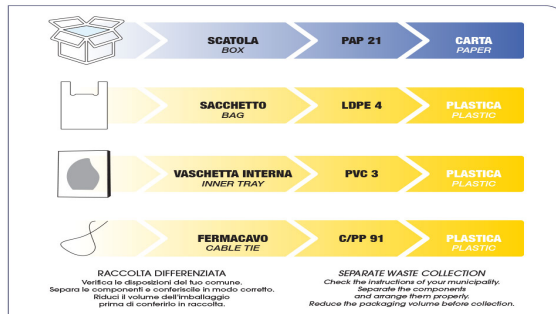

# W024 SPAZZOLA PER LA PULIZIA DEL VISO BEAUTY DROP

W024 BEAUTYDROP

## Info Base

**Brand:** Labor life  
**Descrizione articolo ERP:** BEAUTYDROP SPAZZOLA IN SILICONE PER LA PULIZIA DEL VISO CON VIBROMASSAGGIO LABOR LIFE  
**Cat. IVA:** 22  
**EAN:** 8012345561032  
**Assistenza tecnica:** Labor Pro

#### Marketing

---

**Descrizione estesa catalogo:** Beauty Drop è la spazzola in silicone con vibromassaggio che esfolia la pelle in profondità e ne riattiva il microcircolo, per una pelle più pulita, luminosa e priva di imperfezioni. Con solo un minuto di utilizzo per due volte al giorno, elimina le cellule morte, le impurità e i residui di trucco rendendo la pelle visibilmente più luminosa e compatta già dopo pochi giorni di utilizzo.