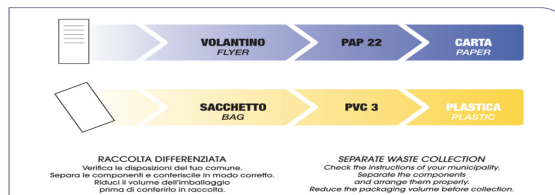

G225 Carta collo adesiva

Info Base

Brand: Gordon
Descrizione articolo ERP: CARTA COLLO ADESIVA NERA IDROREPELENTE GORDON
Cat. IVA: 22
Sconti quantità a catalogo: 5s100p - 10s300p
EAN: 8012345554768
Assistenza tecnica: Labor Pro

Caratteristiche

Altezza articolo: 6.5000 cm
Lunghezza articolo: 10.5000 cm
Profondità articolo: 10.5000 cm
Materiale: Carta idrorepellente
Colore: Nero

Confezionamento

Box: 5
Esposizione: Piano
Confezionamento: Rotolo
Confezionato singolarmente: No
Pezzi per confezione: 1