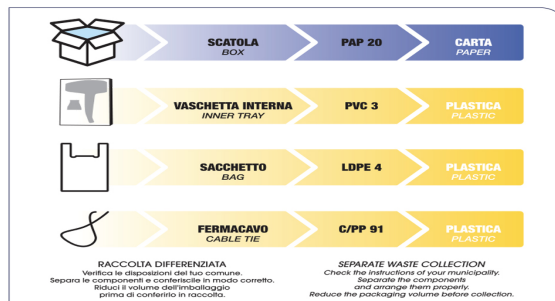

LABOR

p r o

B310 ASCIUGACAPELLI PIEGHEVOLE DA VIAGGIO UFO TRAVEL

B310 UFO TRAVEL

Info Base

Brand: Labor
Descrizione articolo ERP: ASCIUGACAPELLI DA VIAGGIO PIEGHEVOLE UFO TRAVEL
Cat. IVA: 22
Sconti quantità a catalogo: 5s12p
EAN: 8012345615698
Assistenza tecnica: Labor Pro

Caratteristiche

Altezza articolo: 19.0000 cm
Lunghezza articolo: 13.0000 cm
Profondità articolo: 7.3000 cm
Materiale: Polipropilene
Colore: Giallo, Nero
Finitura: Lucida
Numero di velocità: 2
Numero di temperature: 2
Colpo d'aria fredda: No

Confezionamento

Esposizione: Piano
Confezionamento: Scatola
Accessori confezione: 1 beccuccio

Imballaggio

Misura confezione (base): 18.0000 cm
Misura confezione (profondità): 8.0000 cm
Misura confezione (altezza): 25.0000 cm
Misura cartone (base): 50.0000 cm
Misura cartone (profondità): 37.0000 cm
Misura cartone (altezza): 52.0000 cm
Pezzi per cartone: 24